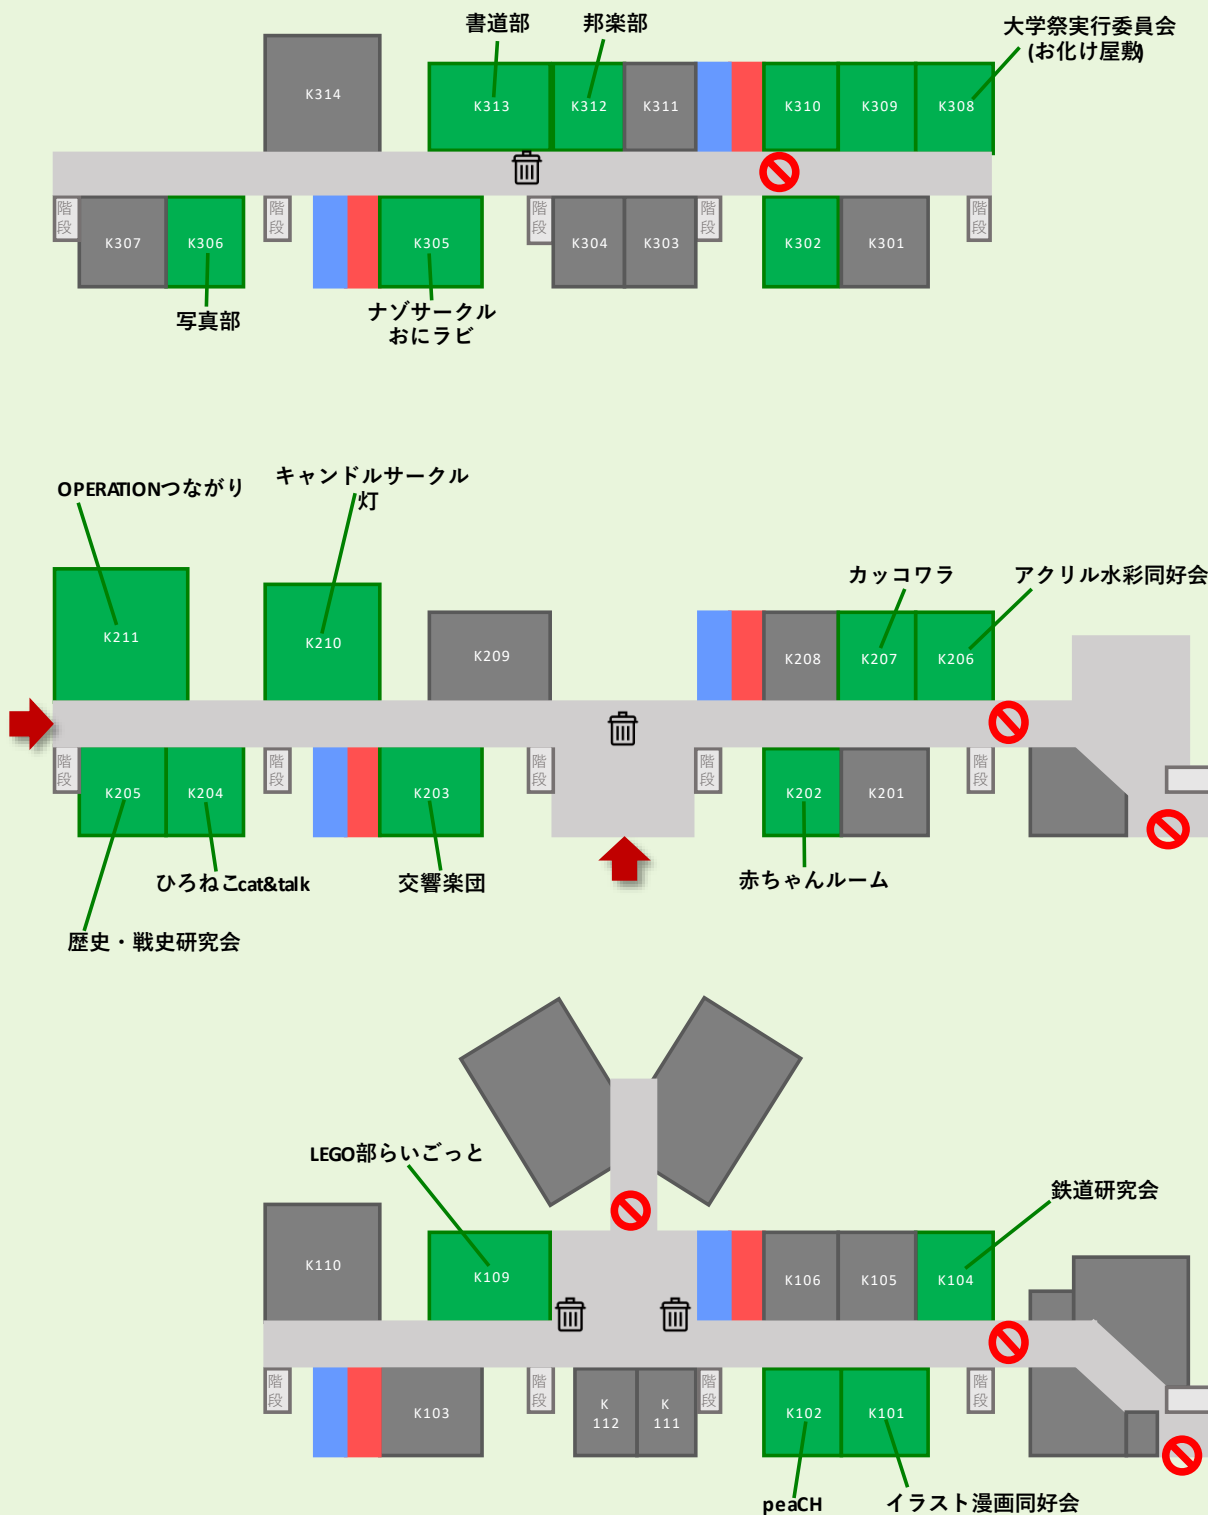

0	アップルパイ	広島大学大学祭実行委員会 F 案
1	フライドポテト じゃがバター	広島大学大学祭実行委員会 D 案
2	フランクフルト	FINE SHOT
3	カフェドリンク	Cafe C.
4	ハッシュドポテト	OPERATION つながり
5	あげたこ	総科バスケ
6	ベビーカステラ	総軟 braves
7	ワッフル	IGS
8	フレンチトースト	フェンシング部
9	わたがし	東雲硬式庭球同好会
10	揚げたこ焼き	広大ランナース
11	豚汁	サイクリング部
12	焼き鳥	シャトルズ
13	わらびもち	ダブルスカイ
14	イカ焼き	ロック同好会
15	わらびもち	ミスショット
16	焼きそば	広大生が全力で作るやきそば屋さん
17	ホットドリンク	学生まちおこし団体ふくふく
18	ベビーカステラ	教教 0304
19	ポップコーン	STUDY FOR TWO 広島大学支部
20	レモネード	ESS
21	チキンナゲット	東雲バレーボール
22	あげたこ	パストラール

A	スタンプラリー	広島大学大学祭実行委員会
B	ドリンク販売 ペットボトルボーリング ピンポン玉ビンゴ	広島大学大学祭実行委員会
C	めざせ高得点！ もぐらたたき&パターゴルフ	広島大学大学祭実行委員会
D	レトロゲームセンター	広島大学大学祭実行委員会

あ	Red Bull
い	東広島郷心会

DAY2