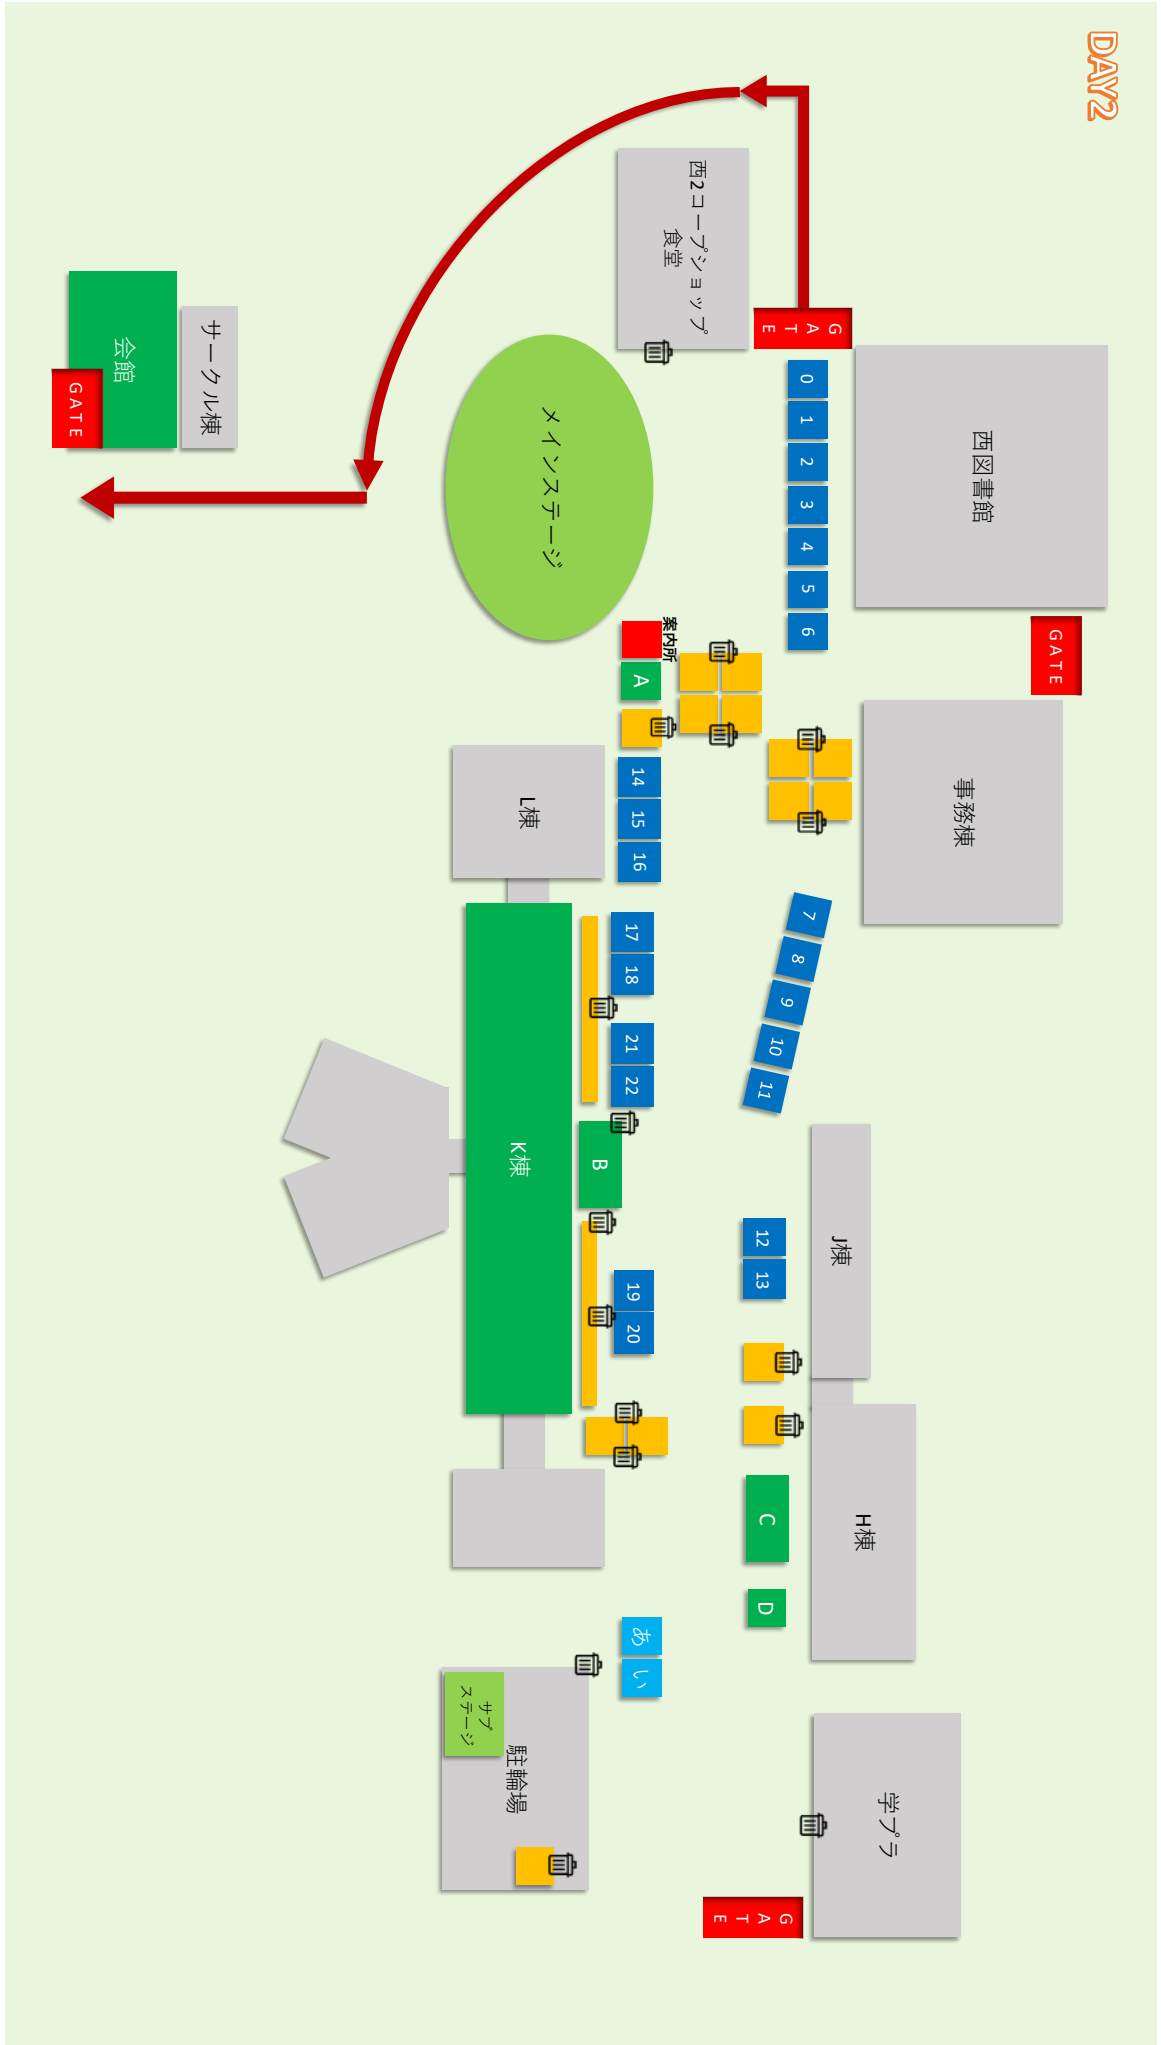

事務室

階段

売店

集会室5

和室

裏千家茶道部

音楽鑑賞室

階段

トイレ

集会室1

集会室2

天文学研究会

集会室3

集会室4

写真映像研究会

0	アップルパイ	広島大学大学祭実行委員会 F 案
1	フライドポテト じゃがバター	広島大学大学祭実行委員会 D 案
2	フランクフルト	FINE SHOT
3	カフェドリンク	Cafe C.
4	ハッシュドポテト	OPERATION つながり
5	あげたこ	総科バスケ
6	ベビーカステラ	総軟 braves
7	ワッフル	IGS
8	フレンチトースト	フェンシング部
9	わたがし	東雲硬式庭球同好会
10	揚げたこ焼き	広大ランナース
11	豚汁	サイクリング部
12	焼き鳥	シャトルズ
13	わらびもち	ダブルスカイ
14	イカ焼き	ロック同好会
15	わらびもち	ミスショット
16	焼きそば	広大生が全力で作るやきそば屋さん
17	ホットドリンク	学生まちおこし団体ふくふく
18	ベビーカステラ	教教 0304
19	ポップコーン	STUDY FOR TWO 広島大学支部
20	レモネード	ESS
21	チキンナゲット	東雲バレーボール
22	あげたこ	パストラール

事務室

階段

売店

集会室5

和室

音楽鑑賞室

階段

トイレ