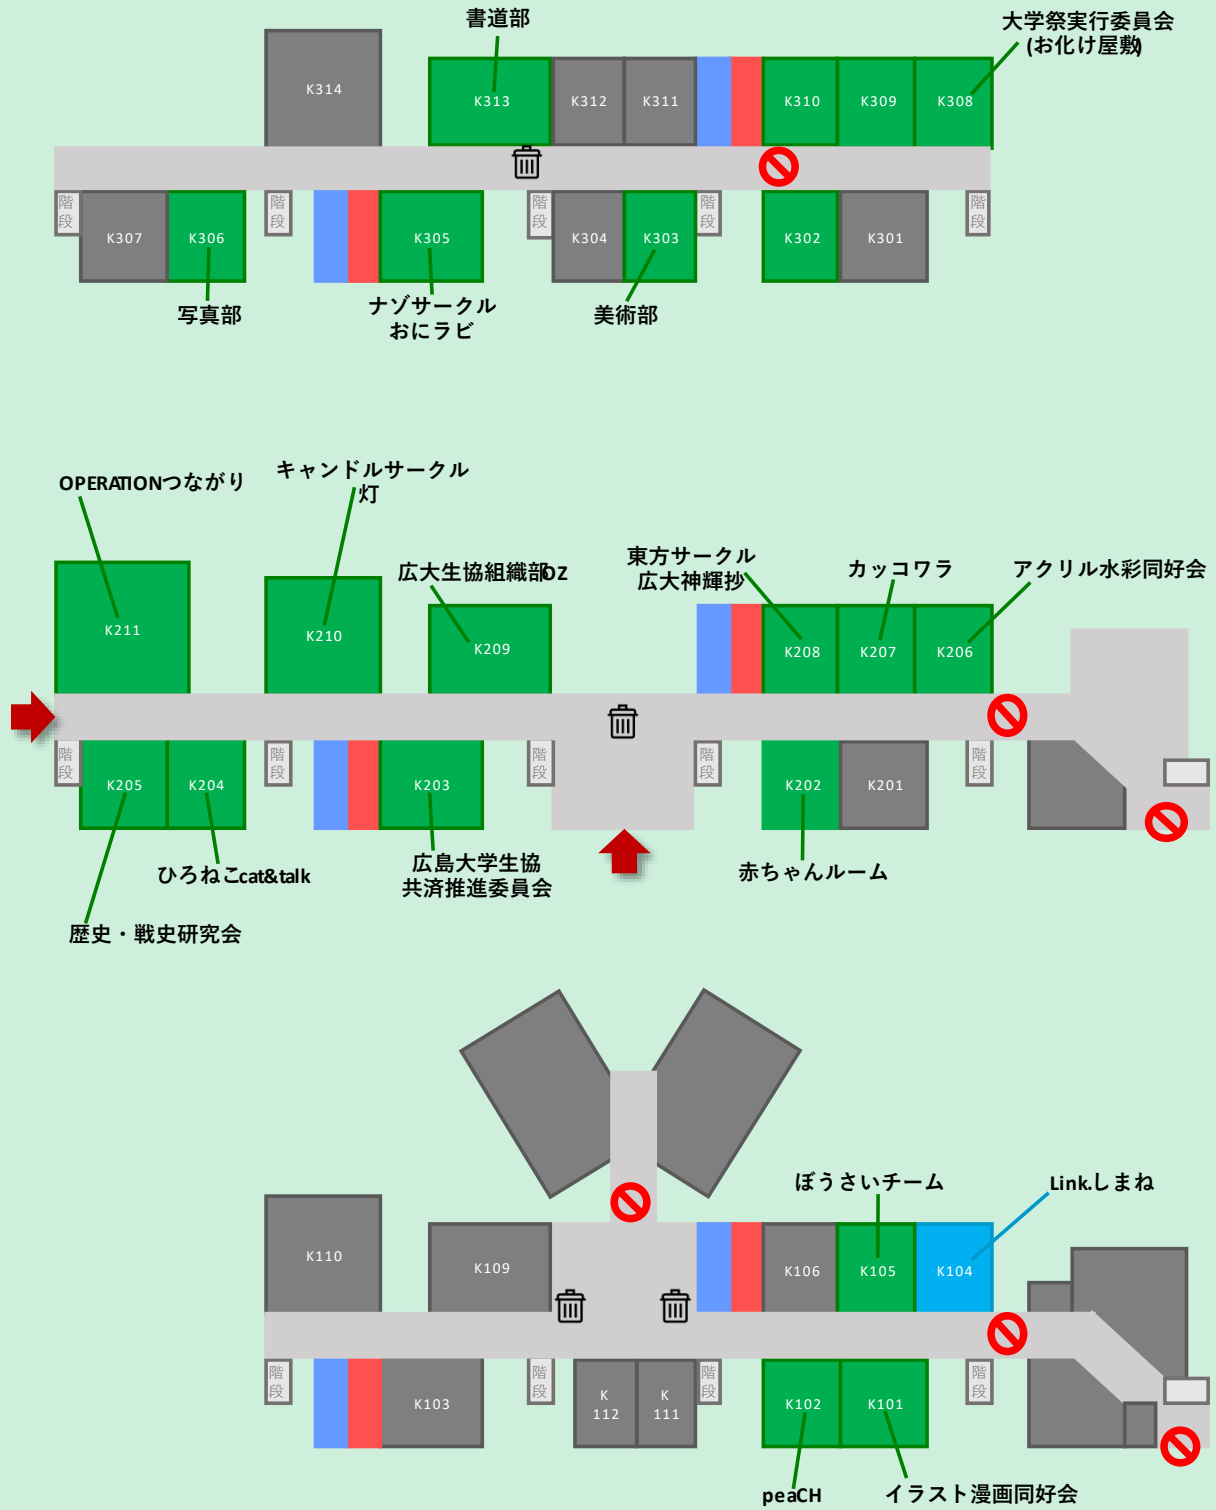

0	アップルパイ	広島大学大学祭実行委員会 F 案
1	フライドポテト じゃがバター	広島大学大学祭実行委員会 D 案
2	フランクフルト	FINE SHOT
3	カフェドリンク	Cafe C.
4	ハッシュドポテト	OPERATION つながり
5	あげたこ	総科バスケ
6	ベビーカステラ	総軟 braves
7	ワッフル	IGS
8	フレンチトースト	フェンシング部
9	わたがし	東雲硬式庭球同好会
10	揚げたこ焼き	広大ランナース
11	豚汁	サイクリング部
12	焼き鳥	シャトルズ
13	わらびもち	ダブルスカイ
14	イカ焼き	ロック同好会
15	わらびもち	ミスショット
16	焼きそば	広大生が全力で作るやきそばやさん
17	ホットドリンク	学生まちおこし団体ふくふく
18	ベビーカステラ	広大生協組織部 OZ
19	ポップコーン	STUDY FOR TWO 広島大学支部
20	レモネード	ESS

A	スタンプラリー	広島大学大学祭実行委員会
B	ドリンク販売 ペットボトルボーリング ピンポン玉ビンゴ	広島大学大学祭実行委員会
C	めざせ高得点！ もぐらたたき&パターゴルフ	広島大学大学祭実行委員会
D	レトロゲームセンター	広島大学大学祭実行委員会

あ	Red Bull
い	ソニーコンシューマーセールス株式会社
う	中国新聞
え	東洋水産株式会社

DAY1