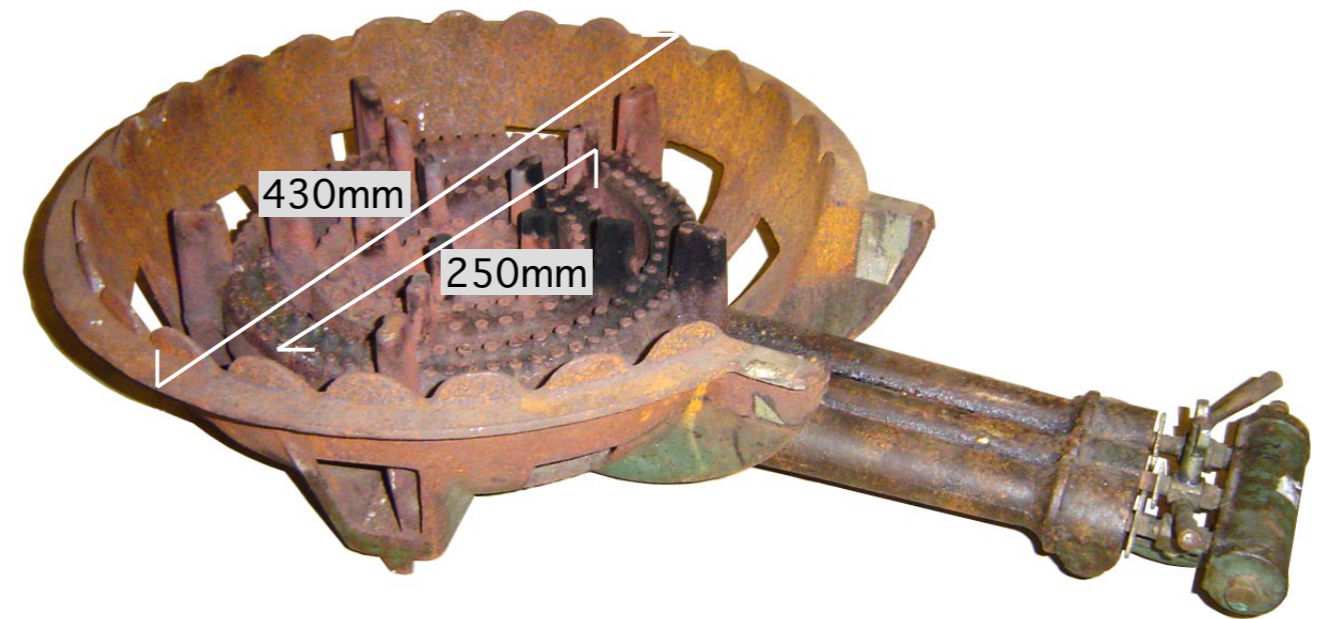

## 大鍋

※「アルミ 打出円付鍋 60ℓ」などの名称があります

## 3連コンロ

※炎が出る部分が3重の輪状になっています。

## 2連コンロ

※炎が出る部分が2重の輪状になっています。