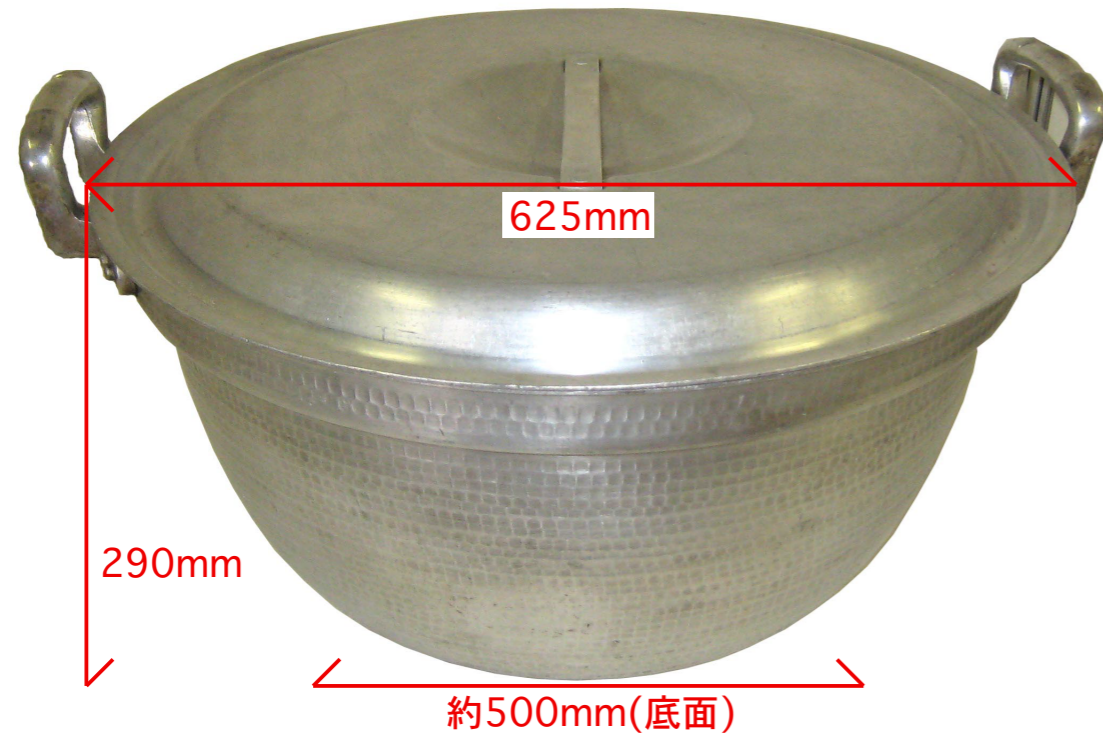

## 大鍋

※「アルミ 打出円付鍋 60ℓ」などの名称があります

## 3連コンロ

※炎が出る部分が3重の輪状になっています。

## 2連コンロ

※炎が出る部分が2重の輪状になっています。